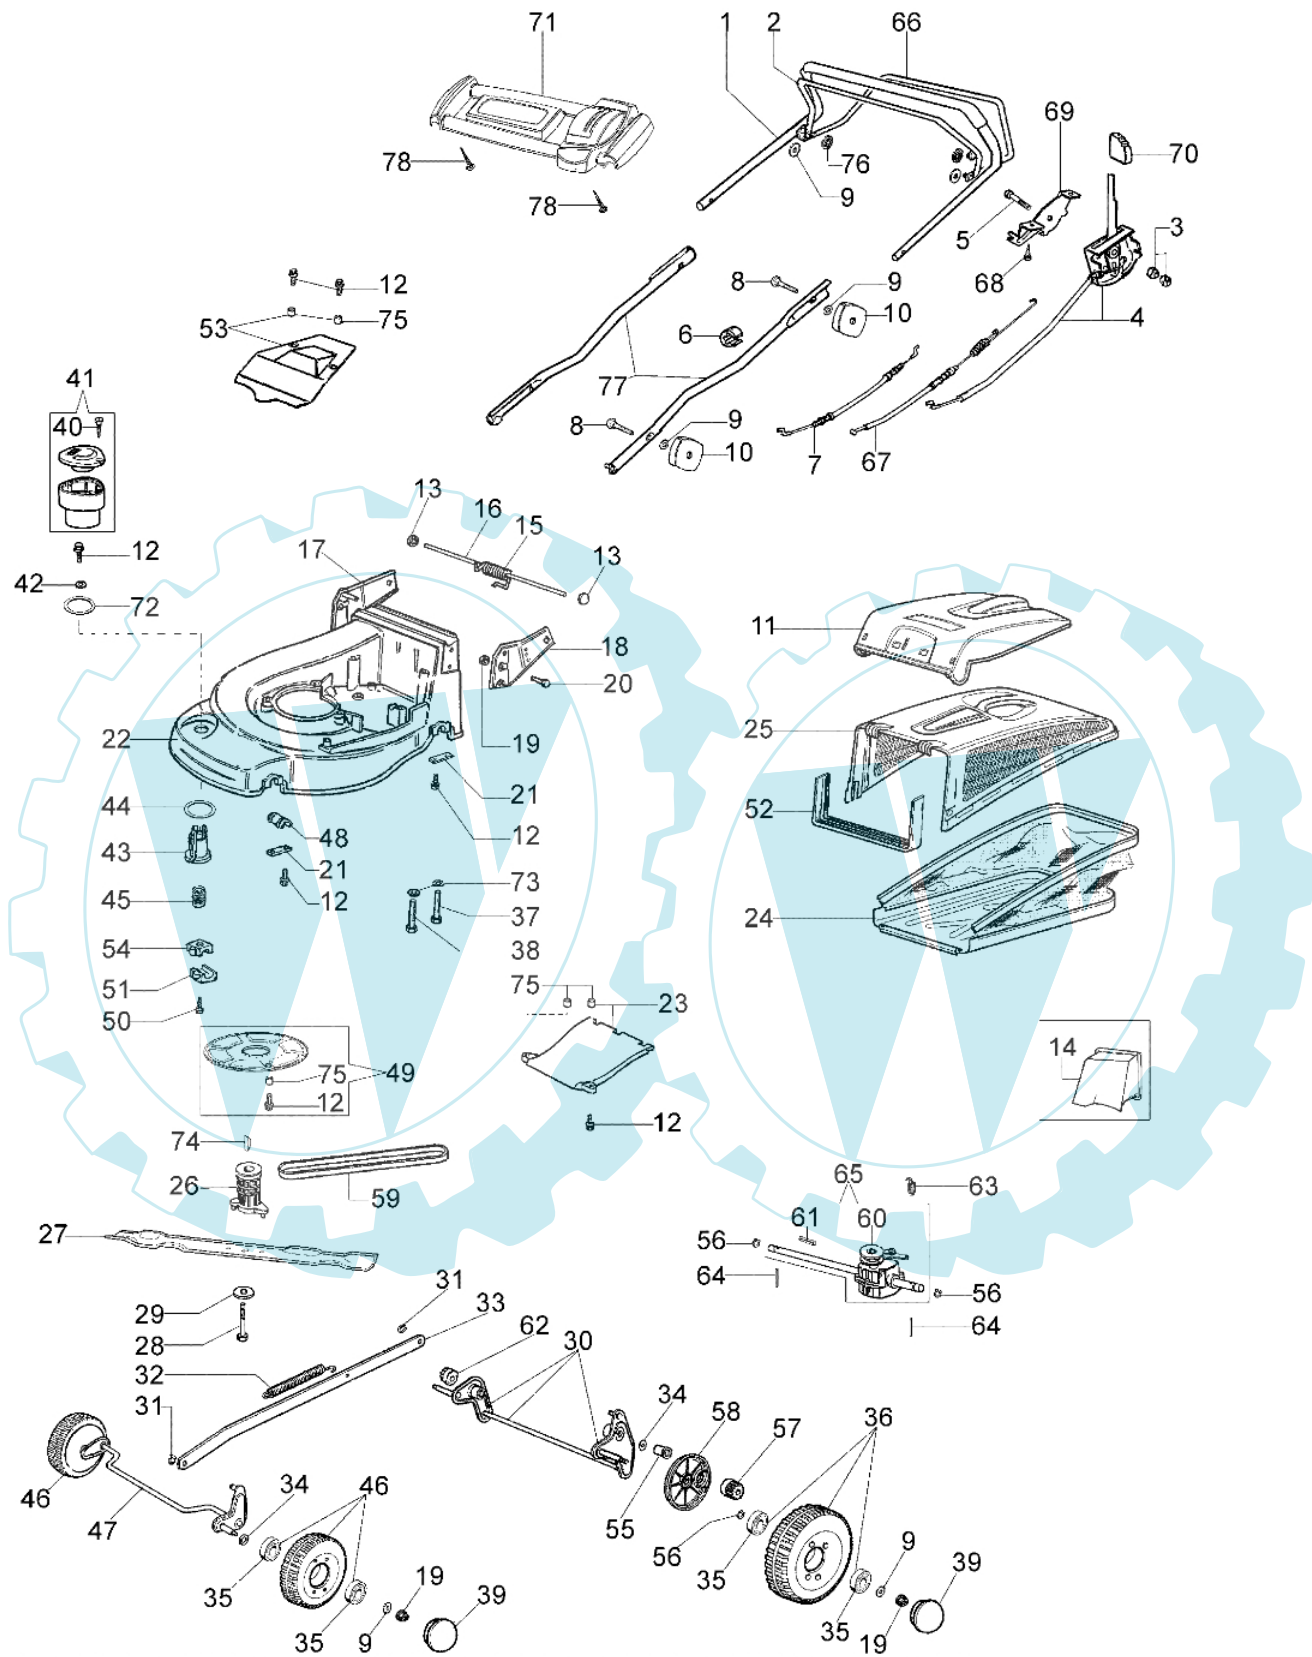

MAX 44 TH Plus-Cut - Ersatzteilzeichnung (bis mai 07)

Bild Nr.	Anz.	Teilenummer	Beschreibung	Technische Nachricht
1	1	66140014	Handgriff	
2	1	66060106	Hebel	
3	2	3914006R	Mutter	
4	1	66060109	Gashebel	
5	1	3906044	Schraube	
6	2	66060231	Schelle	
7	1	66060129A	Kabelbremsemotor	
8	2	3910015R	Schraube	
9	4	3916008R	Scheibe	
10	4	8200039	Knopf	
11	1	66140010	Deckel	
12	15	3960031	Schraube	BT5-040-06/07
13	2	3045027	Sicherung	
14	1	66140041	Stopfen	
15	1	66060060	Feder	
16	1	66140055	Deckelbolzen	
17	1	66060026	Halter	
18	1	66060025	Halter	
19	4	3914010	Mutter	
20	4	3806065	Schraube	
21	4	66060008	Streifen	
22	1	66140001A	Gehäuse	BT5-040-06/07
23	1	66140061	Deckel	
24	1	66140026	Ersatzsack	
25	1	66140017	Rahmen	
26	1	66060131	Deckel	BT5-036-03/07, BT5-047-07/08
26	1	66060370R	Deckel	BT5-047-07/08
27	1	66140013R	Messer mulching	
28	1	3906162	Schraube	
29	1	66060384R	Scheibe	BT5-036-03/07, BT5-047-07/08
30	1	66140024	Hinterachse	
31	2	3026007	Ring	
32	1	66060286	Feder	
33	1	66140027	Stange	
34	2	3027001	Ring	
35	8	3035023	Lager	
36	2	66060274	Rad	
37	2	3806077	Schraube	
38	1	3906083	Schraube	
39	4	66060276	Raddeckel	
40	1	3960013R	Schraube	
41	1	66060355A	Handgriff kpl.	
42	1	3918017	Scheibe	
43	1	66060037A	Muttergewinde	
44	1	66060038	Scheibe	
45	1	66060039AR	Schraube	
46	2	66060275	Rad	
47	1	66140020	Vorn achse	
48	2	66060007	Buchse	
49	1	66140064	Schutzkit	BT5-040-06/07
50	2	3960040R	Schraube	
51	1	66060034	Deckel	
52	1	66140018	Halter	
53	1	66140060	Deckel	
54	1	66060035	Deckel	
55	2	66060030	Buchse	
56	4	3024012	Ring	
57	1	66060031	Ritzel	
58	1	66060293	Raddeckel	
59	1	3047025R	Riemen 10X765	
60	1	66140057R	Scheibe	
61	1	3022020	Stift	
62	1	66060032	Ritzel	
63	1	66060286	Feder	
64	2	66060010	Walzen	
65	1	66140034	Antriebsgehäuse	
66	1	66060105	Hebel	
67	1	66140056R	Kabel	
68	2	3960059	Schraube	
69	1	66060259	Halter	
70	1	66060080	Handgriff	
71	1	66060257	Bruecke	
72	1	66060118	Ring	
73	3	3918013	Scheibe	
74	1	8202126R	Keil	BT5-047-07/08
74	1	66060380R	Keil	BT5-047-07/08